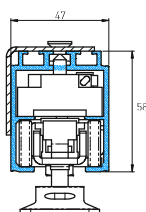

Ultra SILENCIOSO

MOTOR LINEAL EQUIPADO DE IMANES DE NEODIMIO.
SIN POLEAS NI CORREAS.
LIBRE DE TODO MANTENIMIENTO.

Este operador puede mover hojas de **hasta 80kg**, y su funcionamiento es siempre en **baja energía**, por lo que no requiere del uso de sensores de seguridad.